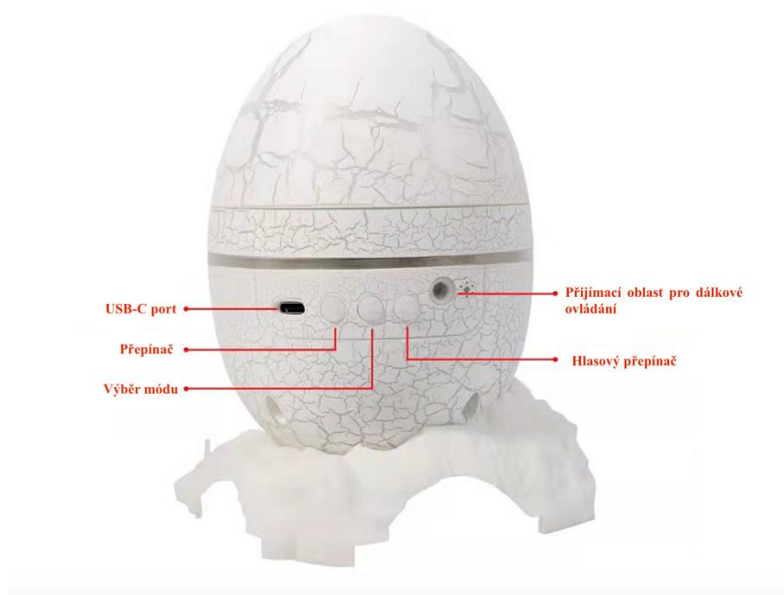

Obsah balení:

- 1x projektor noční oblohy
- 1x dálkový ovladač
- 1x USB kabel
- 1x uživatelský manuál

Upozornění:

Výrobek je napájen pomocí USB DC 5 V/2 A. Po překročení rozsahu použijte regulátor, jinak bude ovlivněna životnost výrobku.

1. Nerozebírejte výrobek a jeho příslušenství.
2. Výrobek je vhodný pouze pro vnitřní použití.
3. Výrobek kombinuje LED světlo a laser. Nesvíťte laserem přímo do oken a výrobek uchovejte mimo dosah malých dětí.

Použití

1. Použijte výrobek pouze v interiéru, promítá ve směru nahoru.
2. Projektor můžete připojit pomocí Bluetooth ("BTK10") s chytrým telefonem a přehrát hudbu.
3. Při používání dálkového ovládání se ujistěte, že dálkové ovládání míří na infračervený snímač.

Konektory

Specifikace

Max. výkon LED: 5 W

Laser: <1MW

Napájecí vstup: USB DC5V/2000 mA

Provozní teplota: -10° ~ 40 °C

Pokrytí projekce: 15-50 metru

Popis funkcí dálkového ovládání