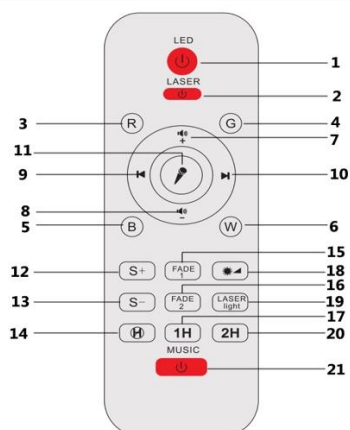

Konektory

Specifikace

Max. výkon LED: 5 W

Laser: <1MW

Napájecí vstup: USB DC5V/2000 mA

Provozní teplota: -10° ~ 40 °C

Pokrytí projekce: 15-50 metru

Popis funkcí dálkového ovládání

1. Zapnutí/vypnutí LED světla
2. Zapnutí/vypnutí laseru
3. Zapnutí/vypnutí červeného světla
4. Zapnutí/vypnutí zeleného světla
5. Zapnutí/vypnutí modrého světla
6. Zapnutí/vypnutí bílého světla
7. Zvýšení hlasitosti
8. Snížení hlasitosti
9. Přehrání předchozí skladby
10. Přehrání další skladby
11. Ovládání hlasu
12. Ovládání rychlosti nahoru
13. Ovládání rychlosti dolů
14. Tlačítko pro redukci bílého šumu
15. Tlačítko "FADE 1" – nastavení světel 1
16. Tlačítko "FADE 2" – nastavení světel 2
17. Časovač na dobu 1 hodiny – po uplynutí 1 hodiny se zařízení automaticky vypne
18. Nastavení jasu LED světla
19. Tlačítko "Laser light"
20. Časovač na dobu 2 hodiny – po uplynutí 2 hodin se zařízení automaticky vypne
21. Přehrát nebo pozastavit aktuální hudbu